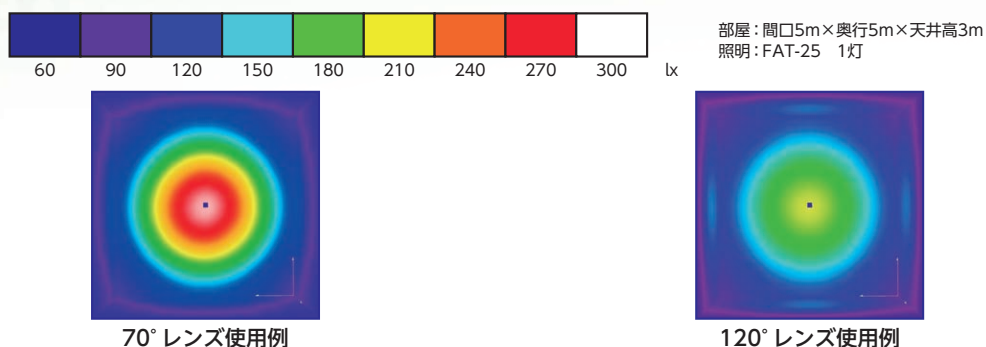

水やホコリの浸入を防ぐので、
通路灯としても最適です

3 高輝度・高演色

平均演色評価指数Ra84

4 安心設計

振動試験、高温動作試験、低温動作試験に合格
(JIS C60068-2による)

防眩コーン付き

防眩コーン無し

1/2ビーム角

用途に応じて1/2ビーム角 70°と 120°のレンズをお選びいただけます。
70°レンズを使うと必要な箇所に明るい光を配置できます。
120°レンズを使うと床面を均一に照らせます。

仕様

項目	FAT-25	FAT-25-F
1/2ビーム角	70°	120°
定格消費電力	15W	
全光束	2,000lm	
質量 ^{※1}	380g	370g
色温度	5,000K	
演色性	Ra84	
動作範囲温度	-10℃～+60℃	
推定寿命	40,000h	
製品外形寸法 ^{※2}	φ150×100 (mm)	φ100×40 (mm)
防眩コーン	コーン付	コーン無
保護等級	IP65相当 ^{※3}	
入力電圧	AC100V～240V	